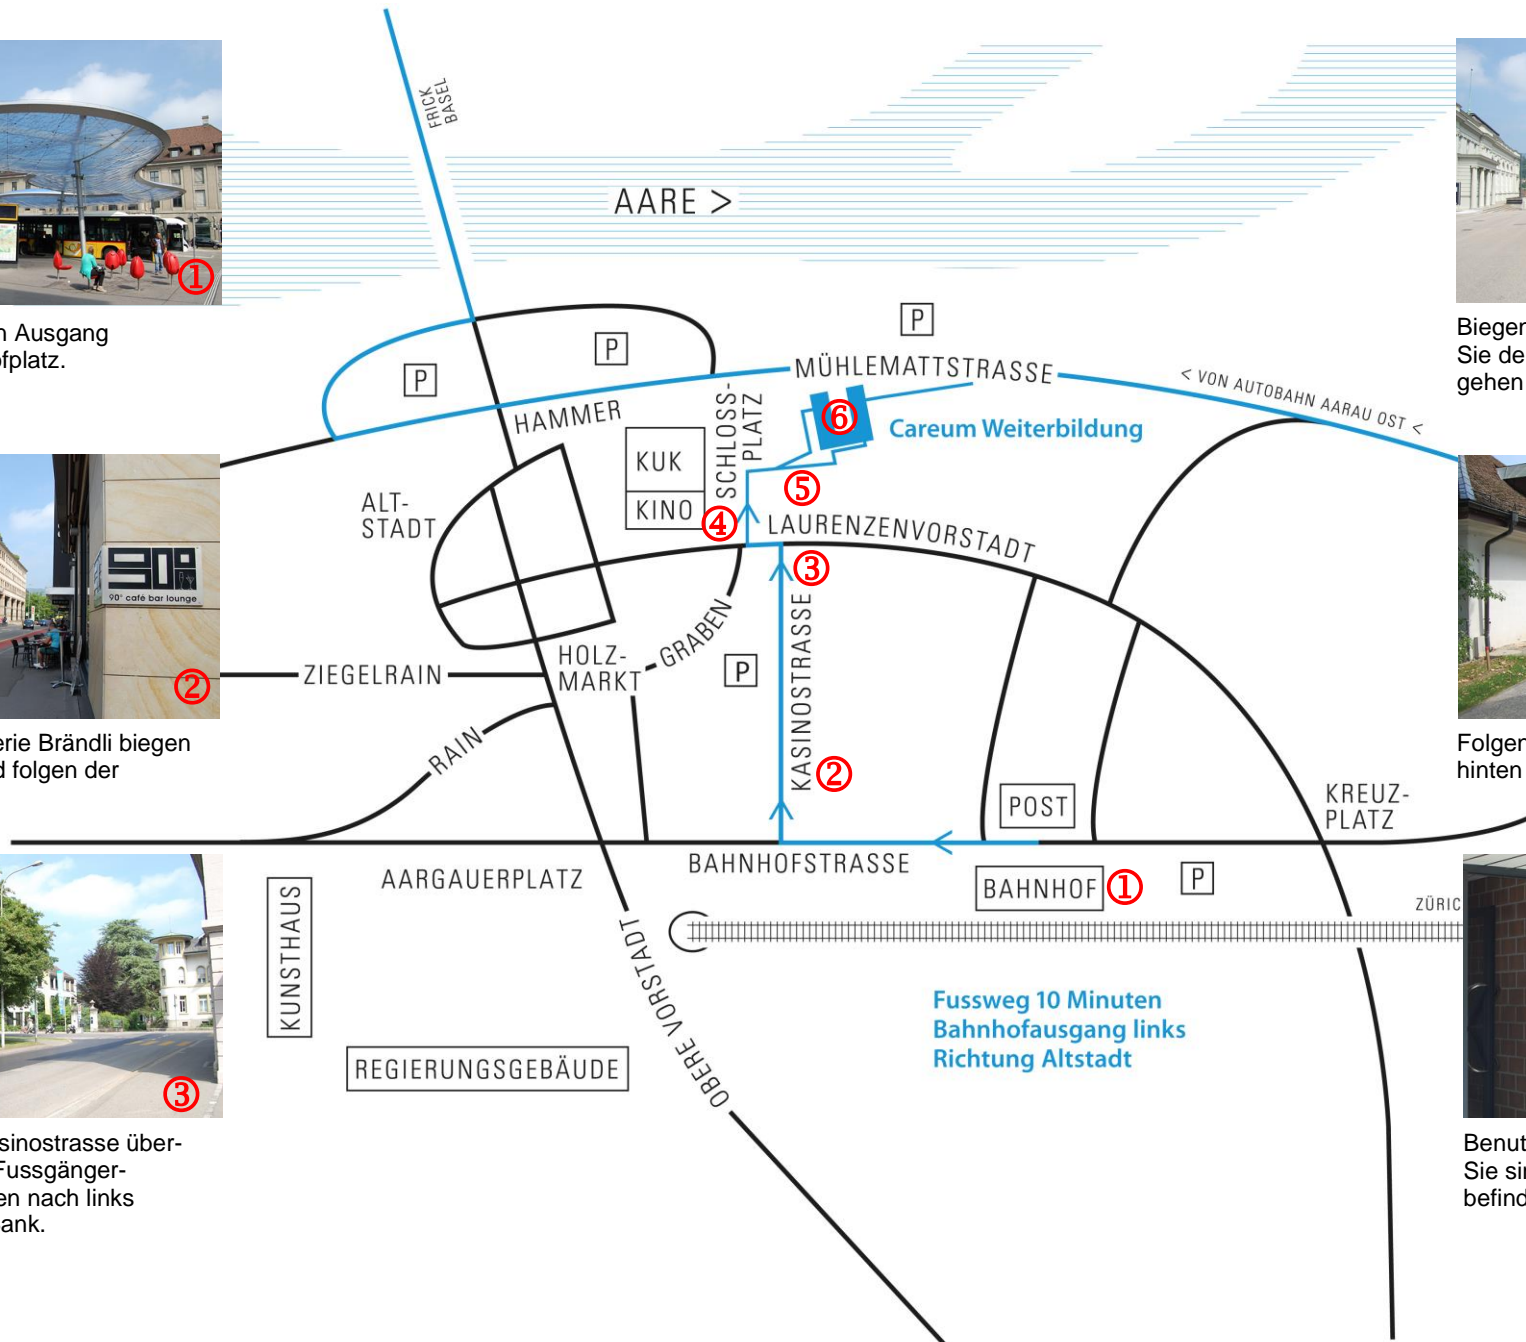

# Wegbeschreibung/Situationsplan

So gelangen Sie vom Aarauer Bahnhof zu  
Careum Weiterbildung, Mühlemattstrasse 42, 5000 Aarau.

Benutzen Sie den Ausgang Richtung Bahnhofplatz.

Nach der Confiserie Brändli biegen Sie rechts ab und folgen der Kasinostrasse.

Am Ende der Kasinostrasse überqueren Sie den Fussgängerstreifen und gehen nach links bis zur Valliant Bank.

Biegen Sie rechts ab und überqueren Sie den Schlossplatz. Nach ca. 50 m gehen Sie rechts über den Kiesplatz.

Folgen Sie dem Kiesweg bis zum hinten liegenden Backsteingebäude.

Benutzen Sie den zweiten Eingang. Sie sind im 3. Stock. Der Empfang befindet sich im 1. Stock.

Fussweg 10 Minuten  
Bahnhofausgang links  
Richtung Altstadt