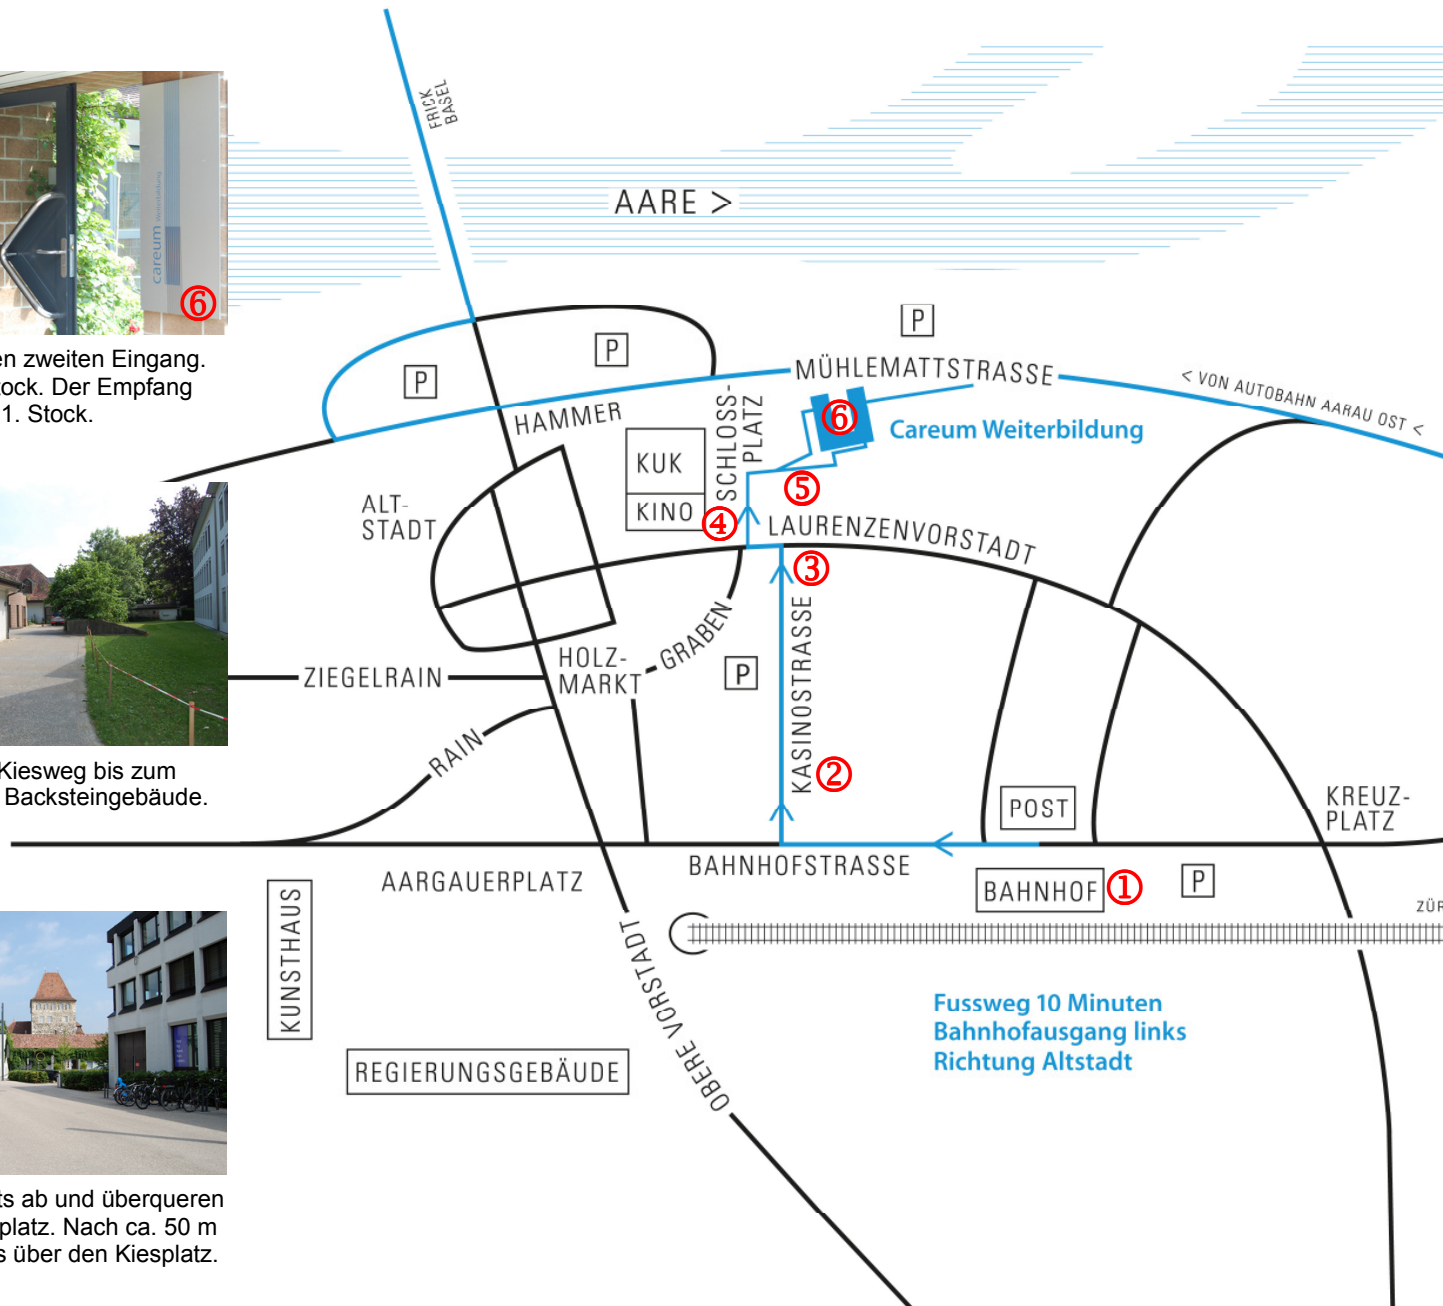

Wegbeschreibung/Situationsplan

So gelangen Sie vom Aarauer Bahnhof zu
Careum Weiterbildung, Mühlemattstrasse 42, 5000 Aarau.

Benutzen Sie den zweiten Eingang. Sie sind im 3. Stock. Der Empfang befindet sich im 1. Stock.

Folgen Sie dem Kiesweg bis zum hinten liegenden Backsteingebäude.

Biegen Sie rechts ab und überqueren Sie den Schlossplatz. Nach ca. 50 m gehen Sie rechts über den Kiesplatz.

Benutzen Sie den Ausgang Richtung Bahnhofplatz.

Nach der Confiserie Brändli biegen Sie rechts ab und folgen der Kasinostrasse.

Am Ende der Kasinostrasse überqueren Sie den Fussgängerstreifen und gehen nach links bis zur Valliant Bank.

Fussweg 10 Minuten
Bahnhofausgang links
Richtung Altstadt